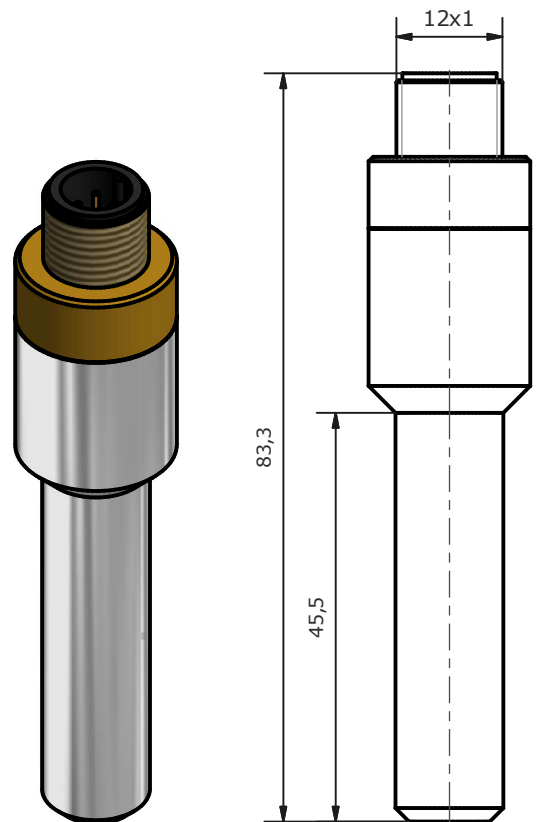

Reedkontakt RC27-S für Sensorleitung M12 4P , separat bestellen, je nach Länge (Standard 2m)  
Reedcontact RC27-S for Sensor cable M12 4P , Order separately, depending on length (standard 2m)

# new from 03/2025

Anschluss:  
PIN Belegung:

Leitungsseite:  
Cable side:

RC27 seite:  
RC27 side:

Reedkontakt RC27-S  
Reedcontact

Schaltbild:  
wiring diagram:

Endschalter RC27-S Item-no. B0044.000438

Buschjost Magnetventile GmbH & Co. KG  
Im Meisenfeld 5 32602 Vlotho, Germany