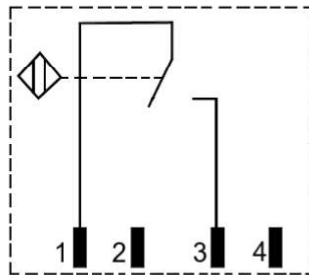

Reedkontakt RC27-S für Sensorleitung M12 4P , separat bestellen, je nach Länge (Standard 2m)  
Reedcontact RC27-S for Sensor cable M12 4P , Order separately, depending on length (standard 2m)

# new from 03/2025

Anschluss:  
PIN Belegung:

Leitungsseite:  
Cable side:

RC27 seite:  
RC27 side:

Reedkontakt RC27-S  
Reedcontact

Schaltbild:  
wiring diagram:

Endschalter RC27-S Item-no. B0044.000438

Buschjost Magnetventile GmbH & Co. KG  
Im Meisenfeld 5 32602 Vlotho, Germany