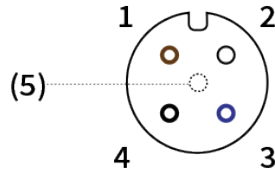

Reedkontakt RC27-S für Sensorleitung M12 4P , separat bestellen, je nach Länge (Standard 2m)  
Reedcontact RC27-S for Sensor cable M12 4P , Order separately, depending on length (standard 2m)

# new from 03/2025

Anschluss:  
PIN Belegung:

Leitungsseite:  
Cable side:

RC27 seite:  
RC27 side:

Reedkontakt RC27-S  
Reedcontact

Schaltbild:  
wiring diagram:

Endschalter RC27-S Item-no. B0044.000438

Buschjost Magnetventile GmbH & Co. KG  
Im Meisenfeld 5 32602 Vlotho, Germany