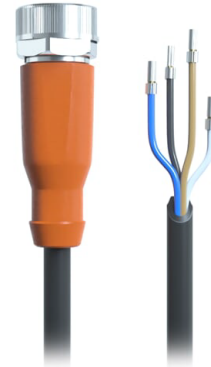

Reedkontakt RC27-S für Sensorleitung M12 4P , separat bestellen, je nach Länge (Standard 2m)  
Reedcontact RC27-S for Sensor cable M12 4P , Order separately, depending on length (standard 2m)

# new from 03/2025

Anschluss:  
PIN Belegung:

Leitungsseite:  
Cable side:

RC27 seite:  
RC27 side:

Reedkontakt RC27-S  
Reedcontact

Schaltbild:  
wiring diagram:

Endschalter RC27-S Item-no. B0044.000438

Buschjost Magnetventile GmbH & Co. KG  
Im Meisenfeld 5 32602 Vlotho, Germany