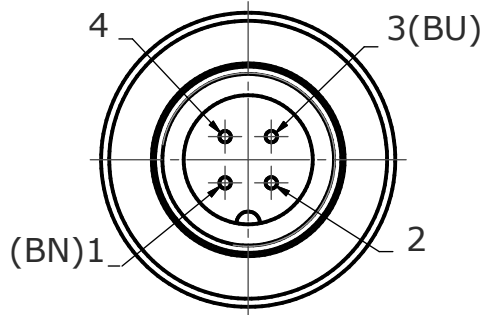

Reedkontakt RC27-S für Sensorleitung M12 4P , separat bestellen, je nach Länge (Standard 2m)  
Reedcontact RC27-S for Sensor cable M12 4P , Order separately, depending on length (standard 2m)

# new from 03/2025

Anschluss:  
PIN Belegung:

Leitungsseite:  
Cable side:

RC27 seite:  
RC27 side:

Reedkontakt RC27-S  
Reedcontact

Schaltbild:  
wiring diagram:

Endschalter RC27-S Item-no. B0044.000438

Buschjost Magnetventile GmbH & Co. KG  
Im Meisenfeld 5 32602 Vlotho, Germany