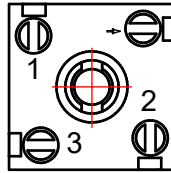

Abkündigung

Draufsicht Schalter :
view on top switch:

Einsatz:
socket:

max. 30 cNm

max. 0,5mm²/AWG20

Steckerseite:
plug side:

max. 40 cNm

Kabeldurchlass/Cable outlet: 4-6mm

Schalter mit Stecker:
Switch with plug:

Schaltbild:
wiring diagram:

Endschalter RC27-S Item-no. B0044.000389 + (plug) B0040.000097

Buschjost Magnetventile GmbH & Co. KG
 Im Meisenfeld 5 32602 Vlotho, Germany