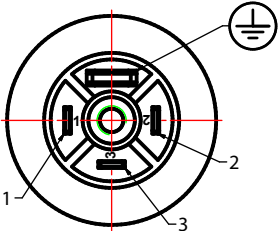

Abkündigung

Draufsicht Schalter :
view on top switch:

Einsatz:
socket:

max. 30 cNm

max. 0,5mm²/AWG20

Steckerseite:
plug side:

max. 40 cNm

Kabeldurchlass/Cable outlet: 4-6mm

Schalter mit Stecker:
Switch with plug:

Schaltbild:
wiring diagram:

Endschalter RC27-S Item-no. B0044.000389 + (plug) B0040.000097

Buschjost Magnetventile GmbH & Co. KG
 Im Meisenfeld 5 32602 Vlotho, Germany