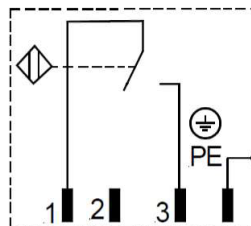

Abkündigung

Draufsicht Schalter :
view on top switch:

Einsatz:
socket:

max. 30 cNm

max. 0,5mm²/AWG20

Steckerseite:
plug side:

max. 40 cNm

Kabeldurchlass/Cable outlet: 4-6mm

Schalter mit Stecker:
Switch with plug:

Schaltbild:
wiring diagram:

Endschalter RC27-S Item-no. B0044.000389 + (plug) B0040.000097

Buschjost Magnetventile GmbH & Co. KG
 Im Meisenfeld 5 32602 Vlotho, Germany