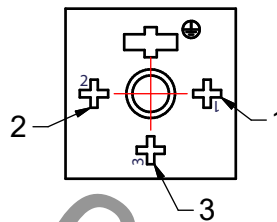

Abkündigung

Draufsicht Schalter :
view on top switch:

Einsatz:
socket:

max. 30 cNm

max. 0,5mm²/AWG20

Steckerseite:
plug side:

max. 40 cNm

Kabeldurchlass/Cable outlet: 4-6mm

Schalter mit Stecker:
Switch with plug:

Schaltbild:
wiring diagram:

Endschalter RC27-S Item-no. B0044.000389 + (plug) B0040.000097

Buschjost Magnetventile GmbH & Co. KG
 Im Meisenfeld 5 32602 Vlotho, Germany