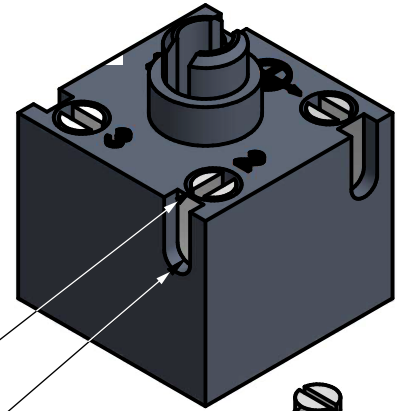

Abkündigung

Draufsicht Schalter :
view on top switch:

Einsatz:
socket:

max. 30 cNm

max. 0,5mm²/AWG20

Steckerseite:
plug side:

max. 40 cNm

Kabeldurchlass/Cable outlet: 4-6mm

Schalter mit Stecker:
Switch with plug:

Schaltbild:
wiring diagram:

Endschalter RC27-S Item-no. B0044.000389 + (plug) B0040.000097

Buschjost Magnetventile GmbH & Co. KG
 Im Meisenfeld 5 32602 Vlotho, Germany