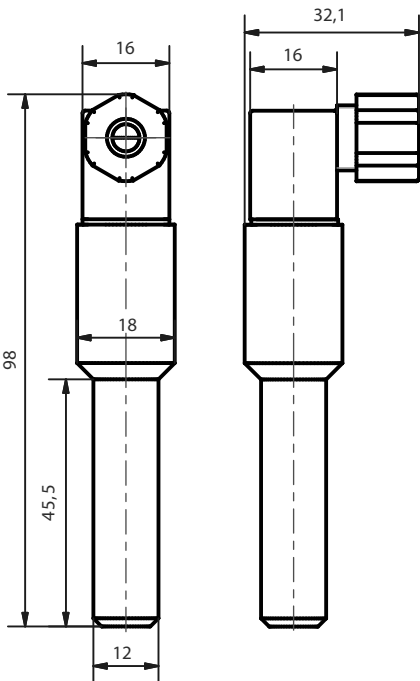

Abkündigung

Draufsicht Schalter :
view on top switch:

Einsatz:
socket:

max. 30 cNm

max. 0,5mm²/AWG20

Steckerseite:
plug side:

max. 40 cNm

Kabeldurchlass/Cable outlet: 4-6mm

Schalter mit Stecker:
Switch with plug:

Schaltbild:
wiring diagram:

Endschalter RC27-S Item-no. B0044.000389 + (plug) B0040.000097

Buschjost Magnetventile GmbH & Co. KG
 Im Meisenfeld 5 32602 Vlotho, Germany